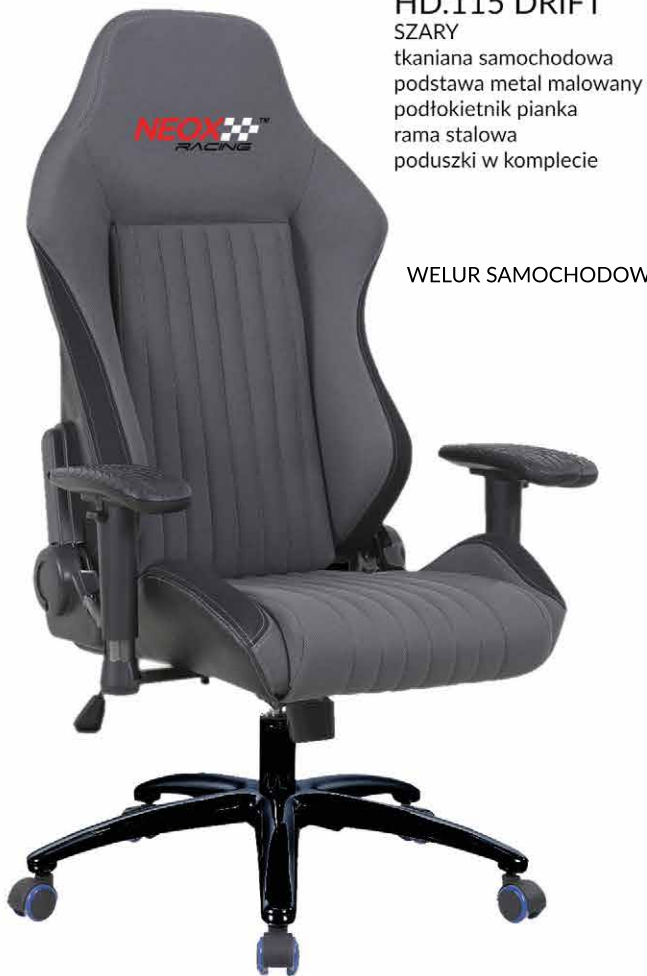

WELUR SAMOCHODOWY