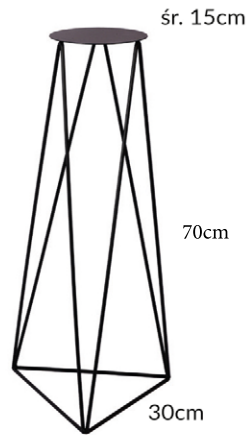

STOJAKI NA KWIATY

GA.2301
30x30x30
KWIETNIK PYRAMID