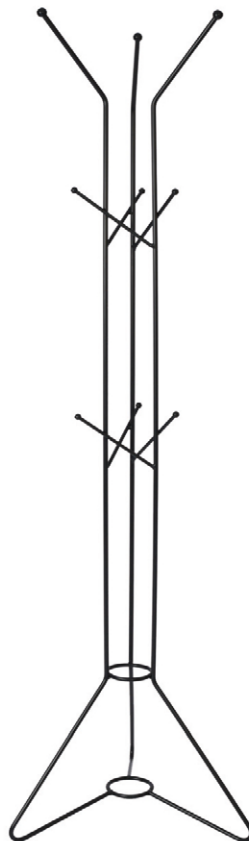

GA.8534 FLASH
180cm