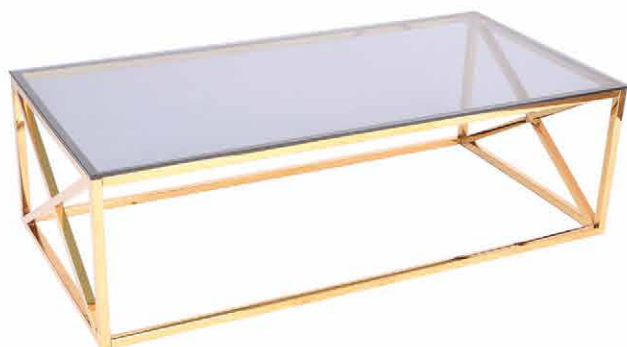

CT.732 METAL CHROM ZŁOTY
śr. 80 x 35

SZKŁO EFEKT MARMURU

CT.951 METAL CHROM ZŁOTY
śr. 80 x 45

CH.008 G STAL NIERDZEWNA ZŁOCONA
120 x 60 x 40

CH.006 G STAL NIERDZEWNA ZŁOCONA
120 x 60 x 40

SZKŁO HARTOWANE

SZKŁO HARTOWANE

CH.005 G STAL NIERDZEWNA ZŁOCONA
120 x 60 x 42

CH.017 G STAL NIERDZEWNA ZŁOCONA
120 x 60 x 40

TC.160 G STAL NIERDZEWNA ŻŁOTA
śr. 50 wys. 80

TC.160 S STAL NIERDZEWNA
śr. 50 wys. 80

CT.221 S STAL NIERDZEWNA
śr. 50 wys. 55