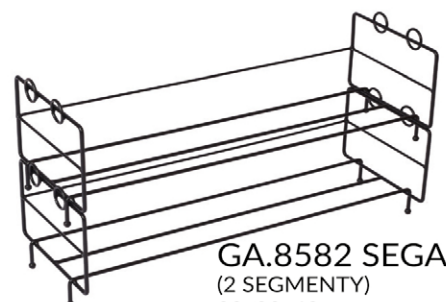

GA.8520 LONG
40x175

GA.8560 DIPOL
30cm

GA.8561
50cm

GA.8562
70cm

GA.8582 SEGA
(2 SEGMENTY)
80x23x43cm

WIESZAKI STOJĄCE

GA.8530 CLASSE
180cm

GA.8532 FAMA
180cm