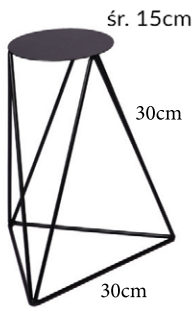

STOJAKI NA KWIATY

GA.2301
30x30x30
KWIETNIK PYRAMID