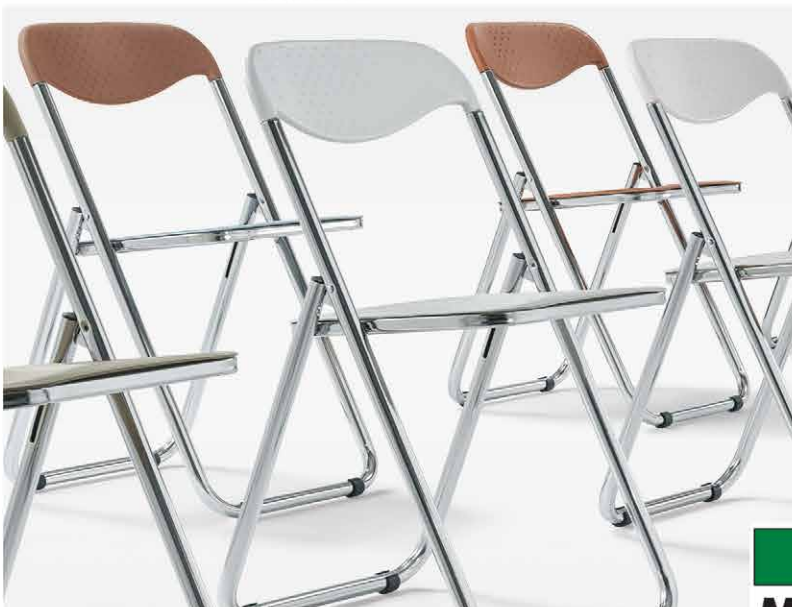

AR.811 SOFIA

granat / żółty

AR.812 SABINA

kolor

AR.812 SABINA

tworzywo
ceglany / szary
metal chrom

AR.806 B POSTER

poliwęglan
biały