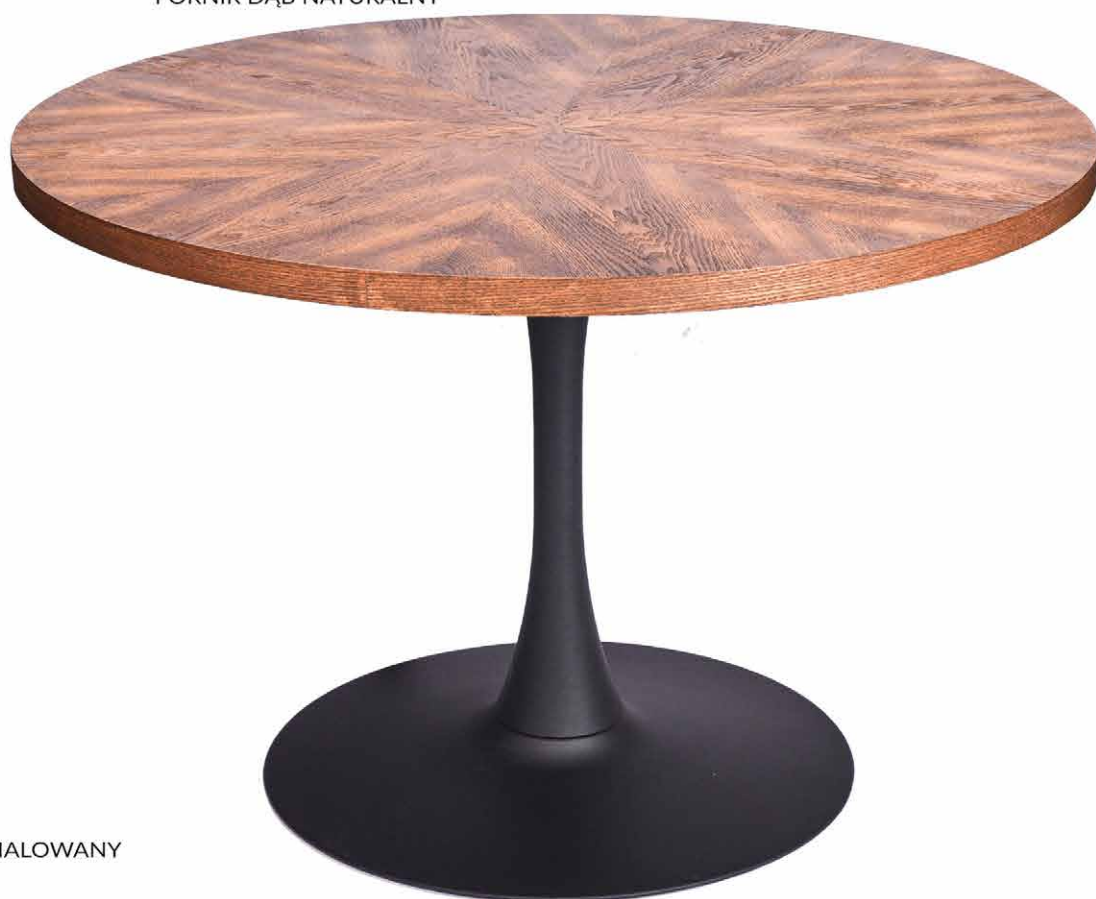

PŁYTA CERAMICZNA 12mm

TD.858 METAL MALOWANY - ROZKŁADANY
140~197 x 88

PŁYTA CERAMICZNA 12mm

TD.156 METAL MALOWANY
160 x 90 x 72

FOLIA MEBLOWA ORZECH

TD.883 METAL MALOWANY
80 x 80

FORNIR DĄB NATURALNY

TD.968 METAL MALOWANY
śr. 100