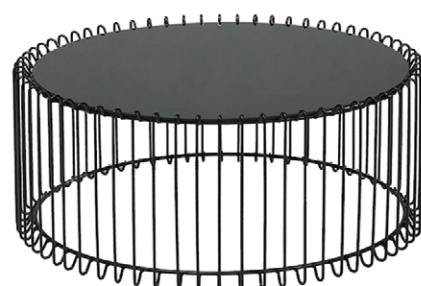

TT.159 METAL MALOWANY
śr. 70 x 35