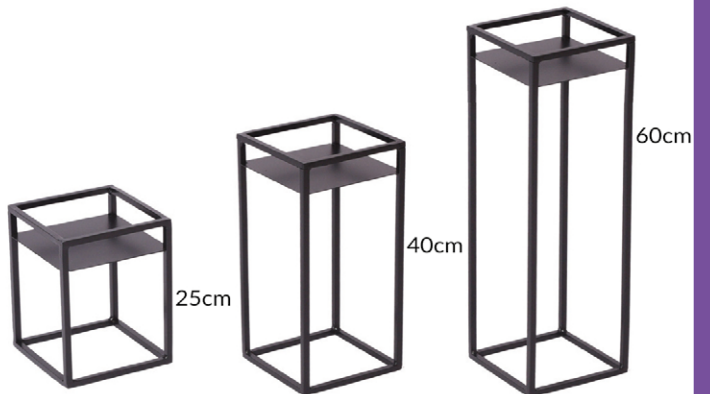

GA.3404
30x15x H40

GA.3401
30x15x H20

STOJAKI NA KWIATY

GA.2301
30x30x30
KWIETNIK PYRAMID

GA.2201
20 x 20
KWIETNIK AGRAF

GA.2401
20x20
KWIETNIK SIMPLE

GA.2808
40x40
KWIETNIK TOWER

GA.2501
18x18
KWIETNIK LEVEL