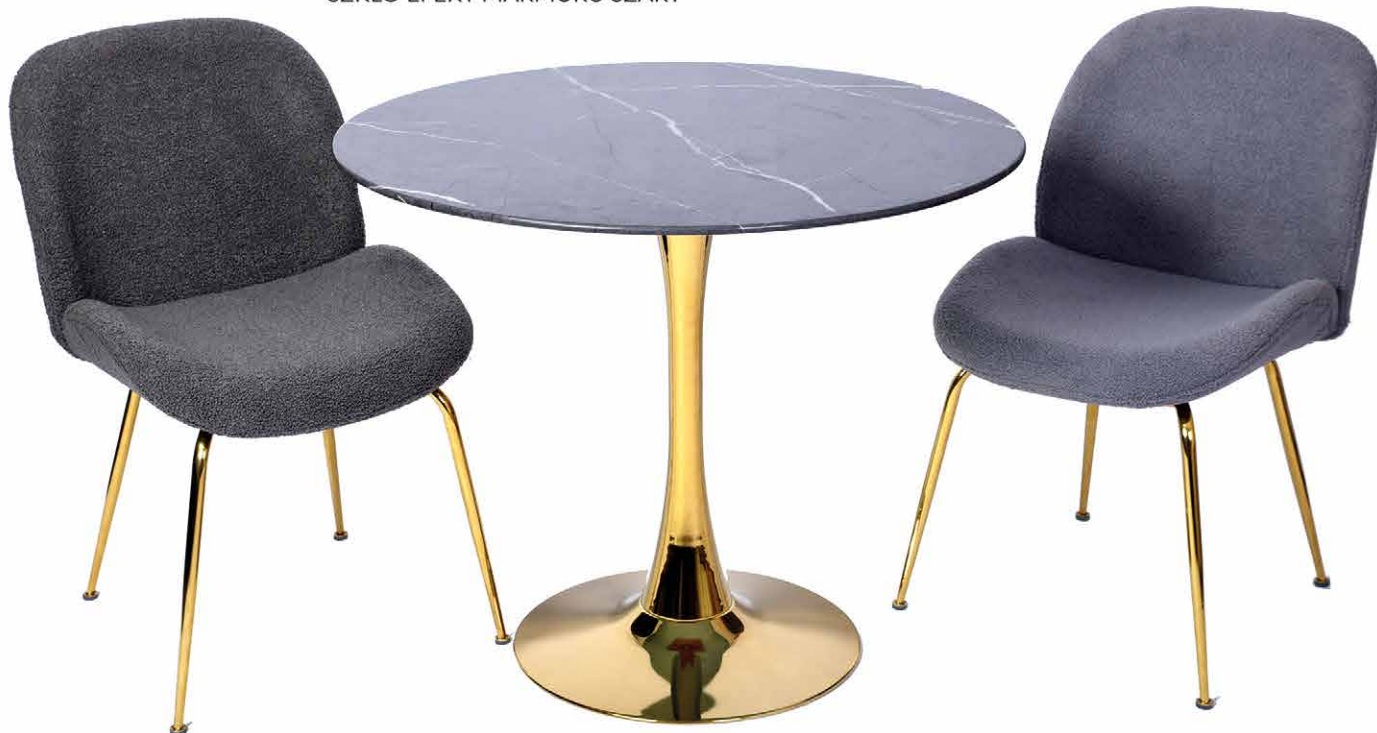

SZKŁO EFEKT MARMURU SZARY

TD.968 METAL CHROM ŻŁOTY
śr. 90