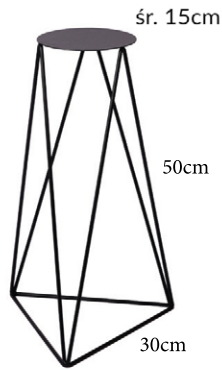

STOJAKI NA KWIATY

GA.2301
30x30x30
KWIETNIK PYRAMID