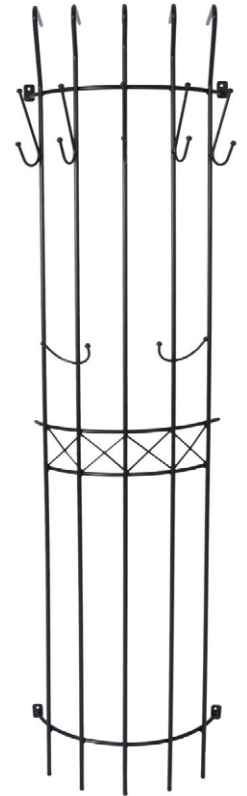

WIESZAKI ŚCIENNE

GA.8523 TRIO
40x115cm

GA.8902 ERIC
50x115cm

GA.8601 WEWA
60x115cm

GA.8521 MIDI
40x115cm

GA.8701 MERA
60x115

GA.8563 NUTY
55cm

GA.8522 CORNER
pr. 34x165

GA.8520 LONG
40x175

GA.8560 DIPOL
30cm

GA.8561
50cm

GA.8562
70cm

GA.8582 SEGA
(2 SEGMENTY)
80x23x43cm

WIESZAKI STOJĄCE

GA.8530 CLASSE
180cm

GA.8532 FAMA
180cm