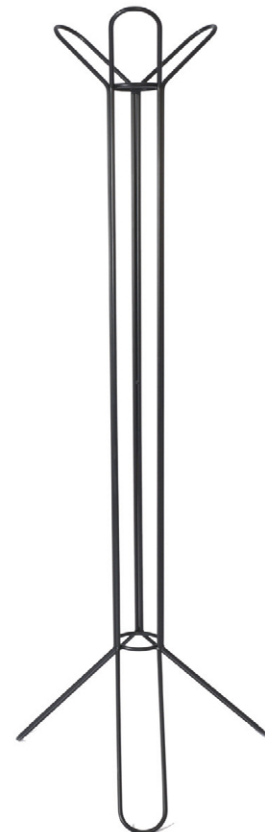

GA.8538 SCAN
180cm