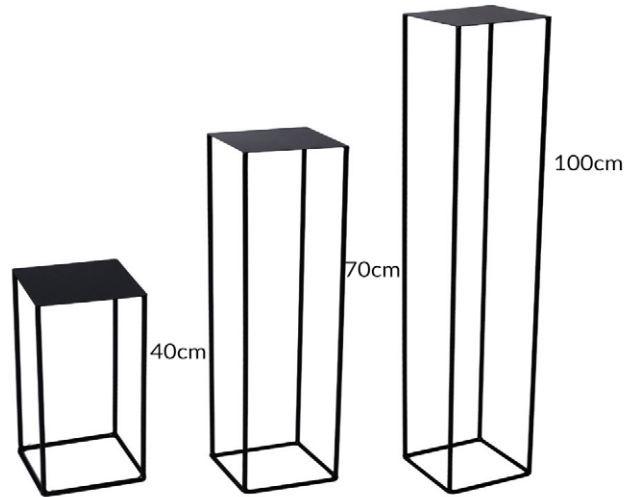

GA.3404
30x15x H40

GA.3401
30x15x H20

STOJAKI NA KWIATY

GA.2301
30x30x30
KWIETNIK PYRAMID

GA.2201
20 x 20
KWIETNIK AGRAF

GA.2401
20x20
KWIETNIK SIMPLE

GA.2808
40x40
KWIETNIK TOWER

GA.2501
18x18
KWIETNIK LEVEL