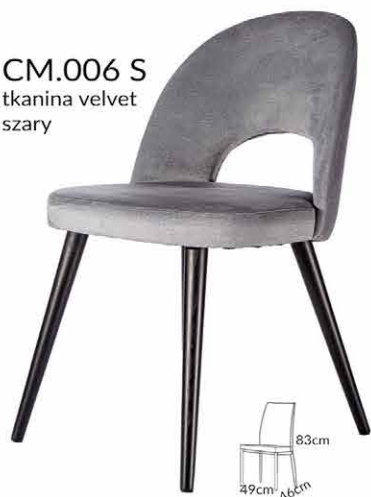

CM.006 S
tkanina velvet
szary